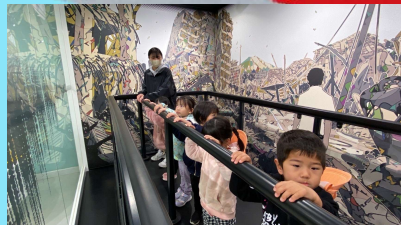

節分の日

鬼が来る前のうさぎぐみさん

鬼さんが来たら、みんな
で手作りの豆を投げよう!

手作りゲームコーナー

いやだー!!

3時のおやつは
鬼クッキー

大型バスに乗ってお別れ遠足にしゃっぱーつ!

かっぱ公園

川内中央消防署へ

DVD鑑賞

(もし災害がおきてしまったら...)

煙体験

防風体験

(風速10メートル)

地震体験

(震度3~5)

訓練の見学

おうちの人を作ったお弁当
おいしかったね♡

うさぎ・りす・ひよこぐみさんはお留守番でしたが、
ホールや園庭で楽しく遊びました

いってらっしゃーい!!

みんなでお集まり

お外でお弁当

HAPPY BIRTHDAY

箱の中身はな～んだ?クイズ